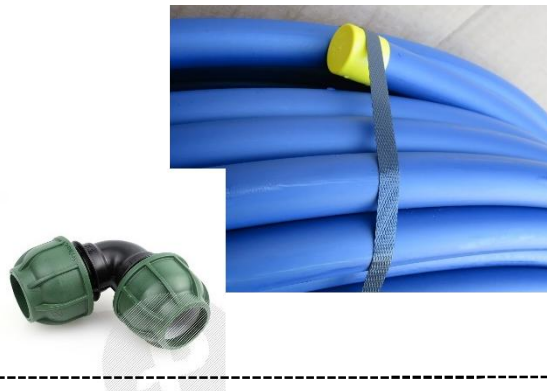

## VODOINSTALAČNÍ MATERIÁL

Trubka studená voda PN16 Ø 20-4m	23 Kč/bm
Trubka teplá voda PN16 Ø 20-4m	27 Kč/bm
Koleno Ø 20 90°	5 Kč/ks

RCTEC trubka voda PE100 SDR11 Ø25x2,3mm	24,50 Kč/bm
RCTEC trubka voda PE100 SDR11 Ø32x3mm	35 Kč/bm
SPEK koleno 90° 25x25	42 Kč/ks
SPEK koleno 90° 32x32	60 Kč/ks