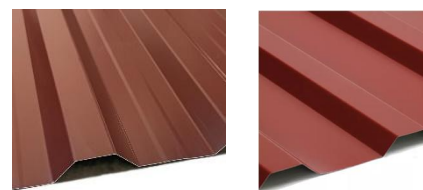

TAPÉZOVÉ PLECHY

SAT 18N PE25 trapézový plech červený RAL3011 233 Kč/m²

SAT 18N PE25 trapézový plech hnědý RAL8017 233 Kč/m²