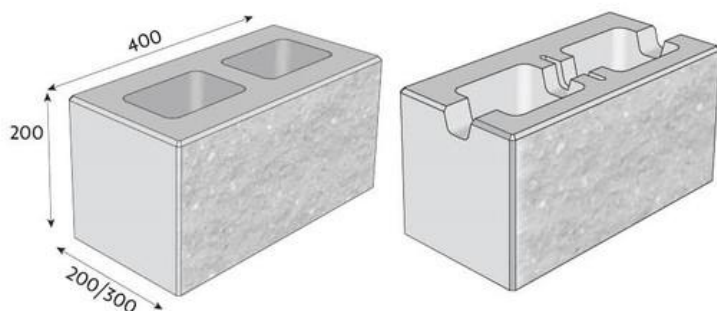

317 Kč/m²

ŠTÍPANÉ TVÁRNICE

CSB Jednostranně štípané tvárnice ŠEDÁ, bez prořezu
200 x 400 x 200 mm

79 Kč/ks

CSB Jednostranně štípané tvárnice ŠEDÁ, s prořezem
200 x 400 x 200 mm

79 Kč/ks

CSB Jednostranně štípané tvárnice OKROVÁ, bez prořezu
200 x 400 x 200 mm

89 Kč/ks

CSB Jednostranně štípané tvárnice OKROVÁ, s prořezem
200 x 400 x 200 mm

89 Kč/ks

SÁDROKARTON

Deska obyčejná bílá 12,5, 2 m x 1,25 m	155 Kč/ks
Profil UD 30, délka 3bm	38 Kč/ks
Profil CD, délka 3bm	59 Kč/ks
Profil CD, délka 4bm	79 Kč/ks