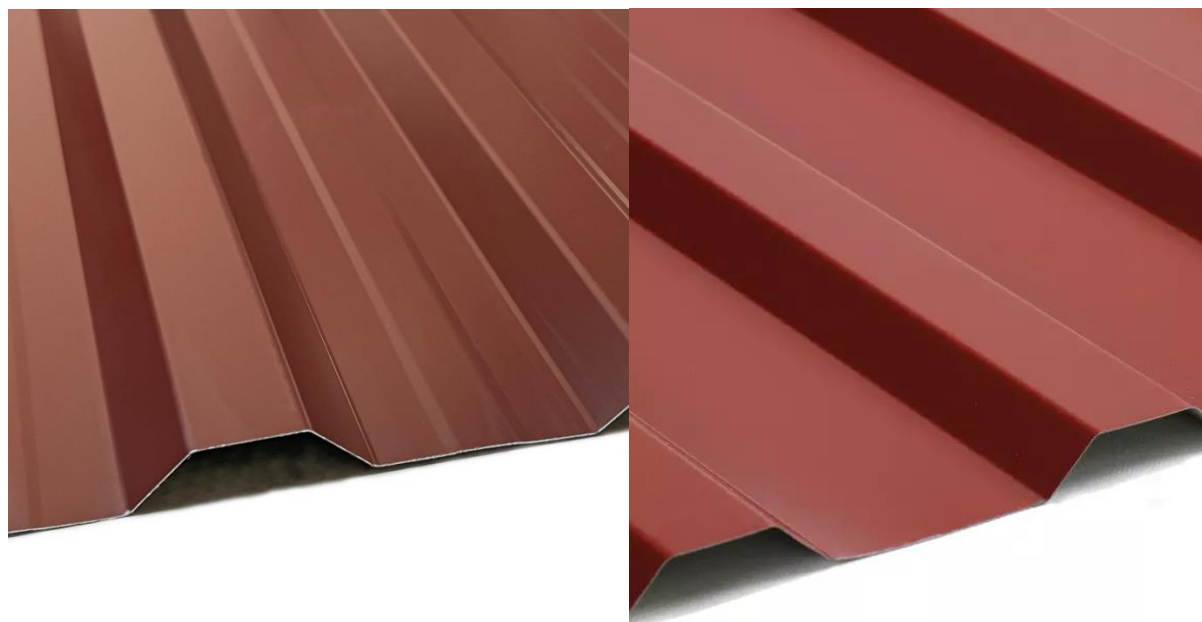

SATJAM – TRAPÉZOVÉ PLECHY

Sat 18N PE25 trapézový plech RAL 3011 červená

233 Kč/m²

Sat 18N PE25 trapézový plech RAL 8017 hnědá

233 Kč/m²