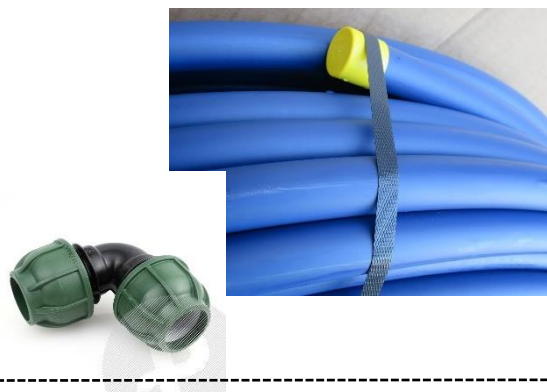

RCTEC trubka voda PE100 SDR11 Ø25x2,3mm	25 Kč/bm
RCTEC trubka voda PE100 SDR11 Ø32x3mm	36 Kč/bm
SPEK koleno 90° 25x25	42 Kč/ks
SPEK koleno 90° 32x32	62 Kč/ks