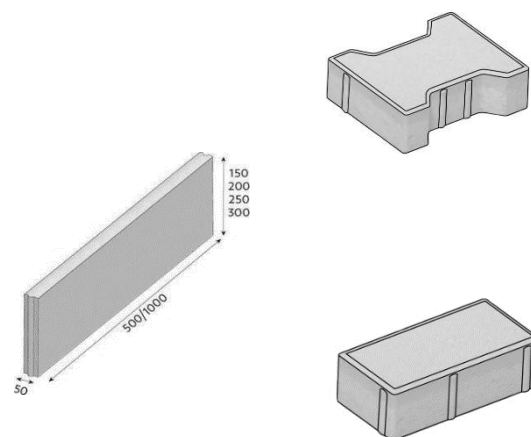

CS BETON Zámková dlažba

CSB Kost 6 skladba šedá

284 Kč/m²

CSB Cihla 4 neskladba šedá

245 Kč/m²

CSB Cihla 6 neskladba šedá

284 Kč/m²

CSB Obrubník 5x20x100 šedý

61 Kč/ks

CSB Obrubník 5x25x100 šedý

76 Kč/ks

CSB Obrubník 5x30x100 šedý

85 Kč/ks

CSB Dlažba Via Tech 6 šedá

411 Kč/m²

CSB Dlažba Leganto 5 70x35x5cm

142 Kč/ks

CSB Dlažba Leganto 10 70x35x10cm

185 Kč/ks