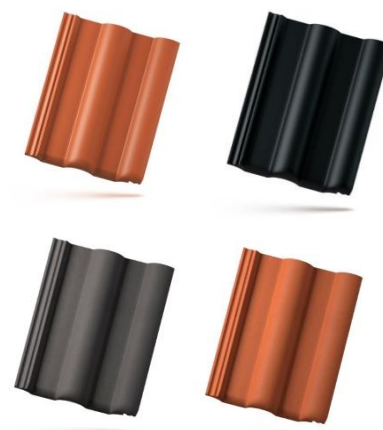

BETONOVÉ TAŠKY BRAMAC

1. Taška betonová **CLASSIC PROTECTOR PLUS** cihl.červená **45 Kč/ks**
   Taška betonová **CLASSIC PROTECTOR PLUS** ebenově černá **43 Kč/ks**
   Taška betonová **CLASSIC NOVO** břidlicově černá **27 Kč/ks**
   Taška betonová **CLASSIC NOVO** cihlově červená **24 Kč/ks**