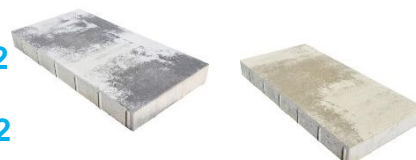

DLAŽBA PRESBETON

Sloupkové tvarovky 30x30x25 šedá	70 Kč/ks
Sloupkové tvarovky 40x40x25 šedá	86 Kč/ks
Okrasná tvárnice LUNA /LU 2 50x40x30 šedá	168 Kč/ks

Dlažba CALIPSO přírodní 60x30x6cm	412 Kč/m ²
Dlažba CALIPSO PIANO, KAMELO, ARIDO 60x30x6cm	522 Kč/m ²
Dlažba HOLLAND VII přírodní 50x50x5cm	385 Kč/m ²
Dlažba HOLLAND VII PIANO, ALBA, GALO 60x30x6cm	445 Kč/m ²