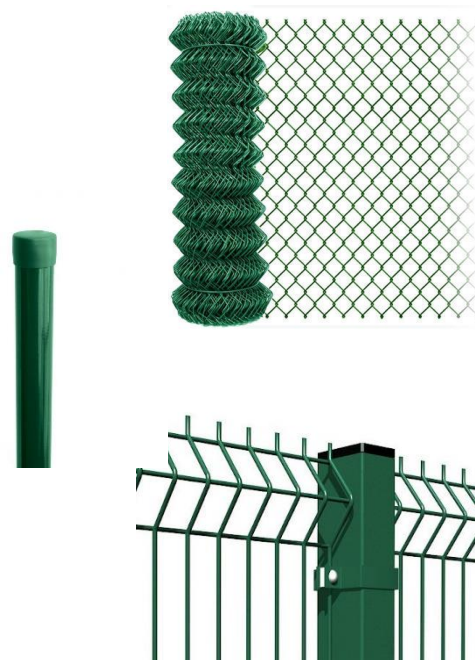

PLETIVO A SLOUPKY

Pletivo PVC zelené 100 nap. drát	50 Kč/bm
Pletivo PVC zelené 125 nap. drát	61 Kč/bm
Pletivo PVC zelené 150 nap. drát	74 Kč/bm
Pletivo PVC zelené 160 nap. drát	77 Kč/bm
Pletivo PVC zelené 180 nap. drát	87 Kč/bm
Panel PLUTO LIGHT zelená 1530x2500	450 Kč/ks
Panel PLUTO LIGHT antracit 1530x2500	450 Kč/ks
Sloupek poplast. zelený pr. 38mm, výška 2m	121 Kč/ks
Sloupek poplast. zelený pr. 38mm, výška 2,3m	138 Kč/ks
Sloupek poplast. zelený pr. 48mm, výška 2m	189 Kč/ks
Sloupek poplast. zelený pr. 48mm, výška 2,3m	218 Kč/ks