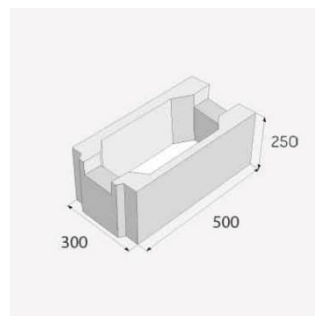

Tvárnice PORFIX P2440 **30x25x50** PDK

140 Kč/ks

VŠE V LETÁKU DO VYPRODÁNÍ ZÁSOB

CS BETON Bednicí tvárnice

CSB-TB 20 Bednicí tvárnice
HLADKÁ 20x25x50cm

52 Kč/ks

CSB-TB 30 Bednicí tvárnice
HLADKÁ 30x25x50cm

60,50 Kč/ks